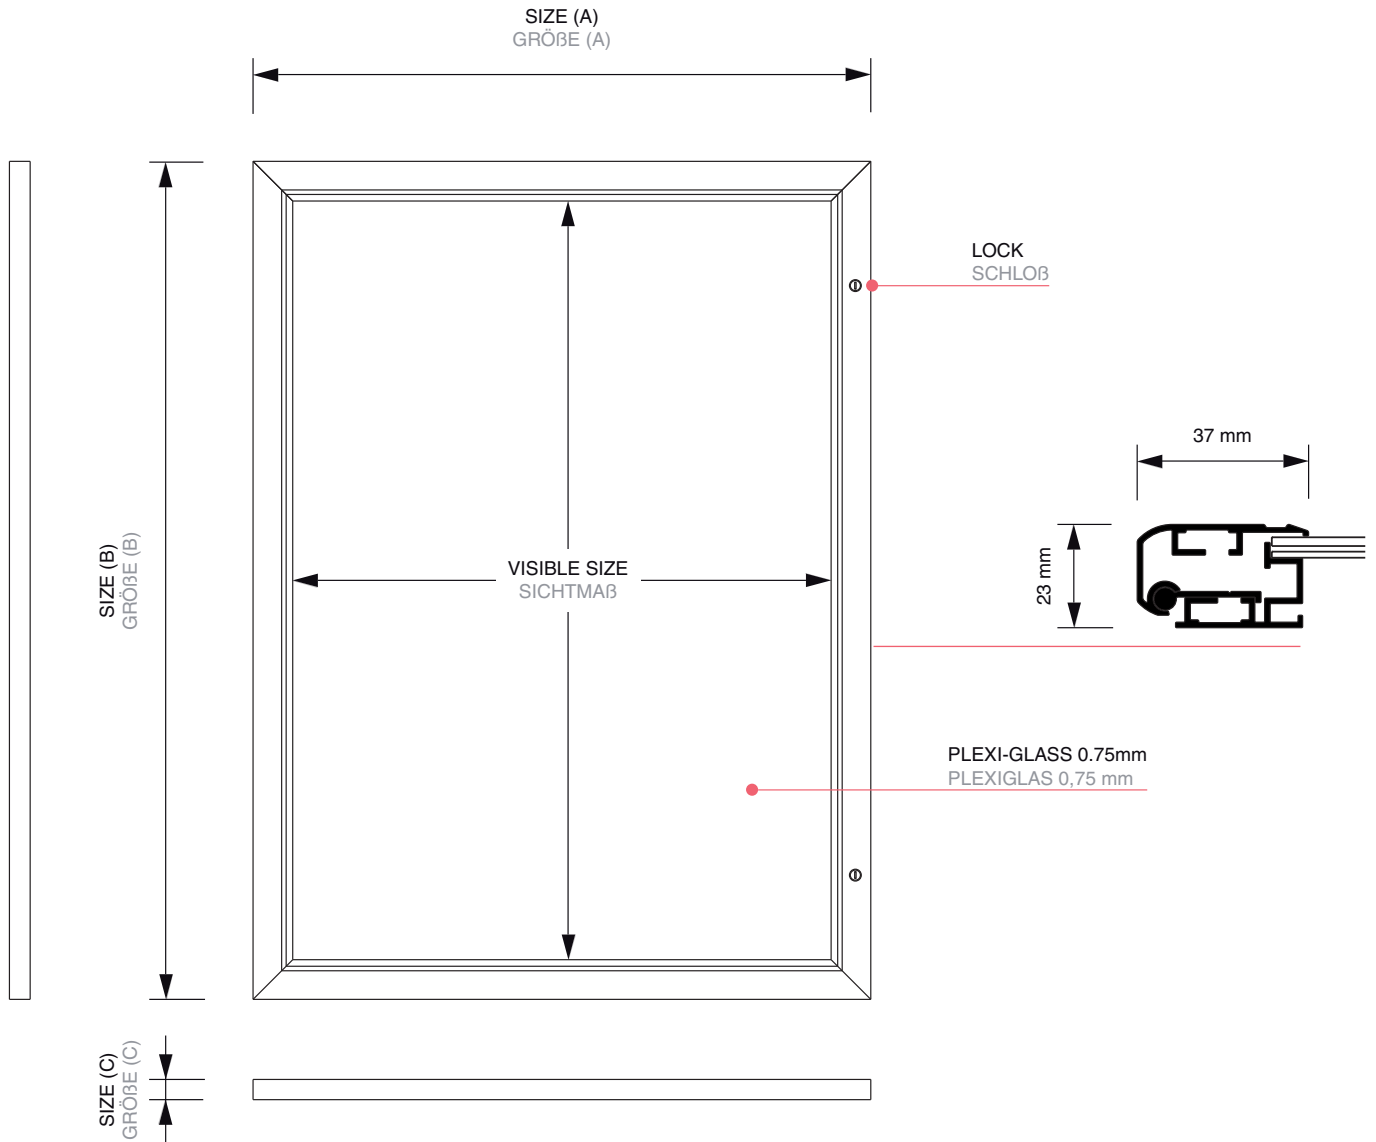

Lockable Poster Case

Lockable Poster Frame

37mm profile lockable poster frame suitable for covered outdoor use with a clear polycarbonate front sheet and styrene back wall. Hinged and lockable aluminium framed door. Supplied with 2 keys.

Plakatschaukasten

Abschließbarer Plakatschaukasten für den Außeneinsatz. Mit schlagfester Polycarbonatscheibe und zusätzlich verstärkten Eckverbindern. Die Flügeltür kann bei Bedarf problemlos ausgetauscht werden.

PRODUCT SHEET

Lockable Poster Case

ACCESSORIES ZUBEHÖR

(SOSSET)
SET OF SCREWS
SCHRAUBEN

PRODUCT SHEET

Lockable Poster Case

ARTICLE CODE	EAN / GTIN	POSTER SIZE	VISIBLE SIZE	SIZE (A x B x C)	NET WEIGHT
ARTIKELCODE	EAN / GTIN	PLAKATFORMAT	SICHTMAß	GRÖßE (A x B x C)	NETTO GEWICHT
SCPA4	8595578304145	A4 (210 x 297 mm)	193 x 280 mm	266 x 353 x 23 mm	1,3 kg
SCPA3	8595578304152	A3 (297 x 420 mm)	280 x 403 mm	353 x 476 x 23 mm	1,6 kg
SCPA2	8595578304169	A2 (420 x 594 mm)	403 x 577 mm	476 x 650 x 23 mm	2,3 kg
SCPA1	8595578304176	A1 (594 x 841 mm)	577 x 824 mm	650 x 897 x 23 mm	3,4 kg
SCPA0	8595578304183	A0 (841 x 1189 mm)	824 x 1172 mm	897 x 1245 x 23 mm	5,3 kg
SCP50x70	8595578304190	500 x 700 mm	483 x 683 mm	556 x 756 x 23 mm	2,8 kg
SCP70x100	8595578304206	700 x 1000 mm	683 x 983 mm	756 x 1056 x 23 mm	4,3 kg
SCP508x762	8595578304213	20" x 30"	491 x 745 mm	564 x 818 x 23 mm	3,0 kg
SCP762x1016	8595578304220	30" x 40"	745 x 999 mm	818 x 1072 x 23 mm	4,5 kg
SCP1016x1524	8595578304237	40" x 60"	999 x 1490 mm	1072 x 1599 x 23 mm	3,5 kg